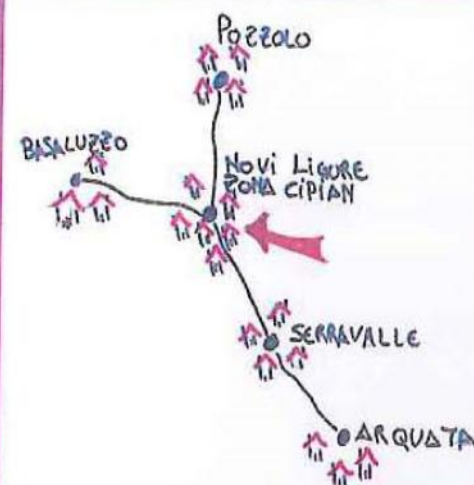

CENTRO DI RACCOLTA PER I COMUNI DI:
ARQUATA SCRIVIA, BASALUZZO, CAPRIATA D'ORBA, CASTELLAZZO
BORMIDA, FRANCAVILLA BISIO, FRESONARA, NOVI LIGURE,
PASTURANA, PREDOSA, SERRAVALLE SCRIVIA, TASSAROLO.

PER INFORMAZIONI CHIAMA IL NUMERO VERDE GRATUITO

ZONA CIPIAN

**NELLA STRADA PER
IL CANILE DIETRO
LA CASCINA TUARA,
ED È FACILMENTE
RAGGIUNGIBILE DA
VIA DEL LAVORO**

I RIFIUTI INGOMBRANTI

(elettrodomestici, mobili, serramenti, arredi...)

**VENGONO RITIRATI GRATUITAMENTE PRESSO L'ABITAZIONE
SU PRENOTAZIONE TELEFONANDO AL NUMERO VERDE**